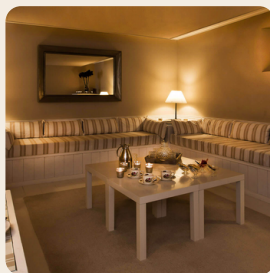

Espace Spa privatisé

Private "Relax" Access

★ Accès au hammam ou sauna ou jacuzzi
30min **20€/pers**

Access to hammam or sauna or jacuzzi 30min

★ Accès au spa à partir de 2 personnes
(comprenant hammam, sauna, jacuzzi et
tisanderie) 60min **30€/pers**

*Access to the spa from 2 people (including hammam,
sauna, jacuzzi and herbal tea room) 60min*

★ Escapade amoureuse pour 2 personnes
(Accès privatif au jacuzzi, bouteille de
champagne) 60min **150€ pour 2**

*Love getaway for 2 people (Private access to the jacuzzi,
bottle of champagne) 60min*

Sauna finlandais Chaleur sèche, tonifie les muscles, la peau et le système immunitaire.

Heat dries, tones muscles, skin and immune system

Hammam Chaleur humide, permet de détoxifier le corps & la peau, détendre les muscles et améliore la respiration.

Moist heat, helps detoxify the body and skin, relax muscles and improves breathing.

Jacuzzi Pour un effet relaxant, aide à lutter contre le stress, l'anxiété et améliore la qualité du sommeil.

For a relaxing effect, helps fight stress, anxiety and improves sleep quality.

Tisanderie afin de se détendre autour d'un thé ou infusion.

To relax with a cup of tea or infusion